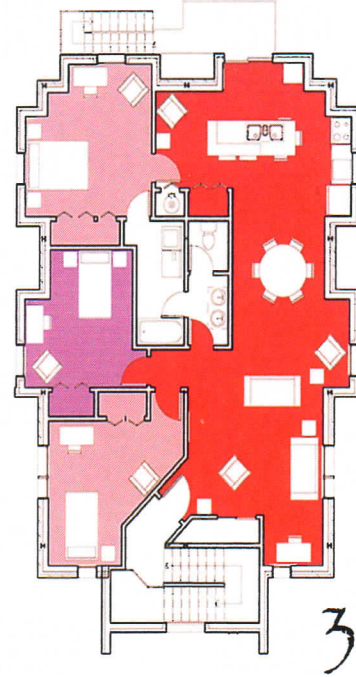

DEMI-SOUS-SOL

1

R D E C

2

ÉTAGE

3

à louer/for rent

DANS L'ARRONDISSEMENT DU VIEUX LONGUEUIL,

À 8 MINUTES DE MARCHÉ DE LA STATION DU METRO LONGUEUIL - UNIVERSITÉ DE SHERBROOKE.

nouveaux grands apparts 5 1/2

prêt pour fin NOV 2018

info: LE TRAIN DE L'OUBLI S.E.N.C.

514 9443286