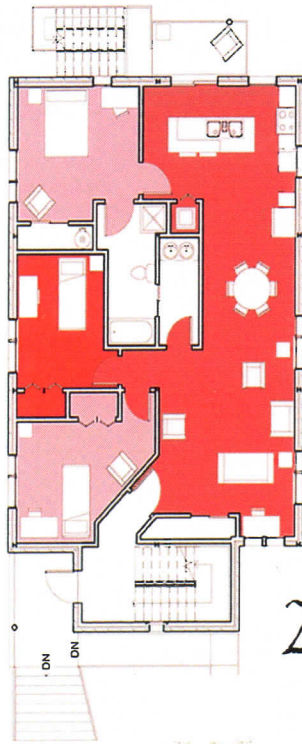

DEMI-SOUS-SOL

1

R D E C

2

ÉTAGE

3

à louer/for rent

DANS L'ARRONDISSEMENT DU VIEUX LONGUEUIL,

À 8 MINUTES DE MARCHÉ DE LA STATION DU METRO LONGUEUIL - UNIVERSITÉ DE SHERBROOKE.

nouveaux grands apparts 5 1/2

prêt pour fin NOV 2018

info: LE TRAIN DE L'OUBLI S.E.N.C.

514 9443286